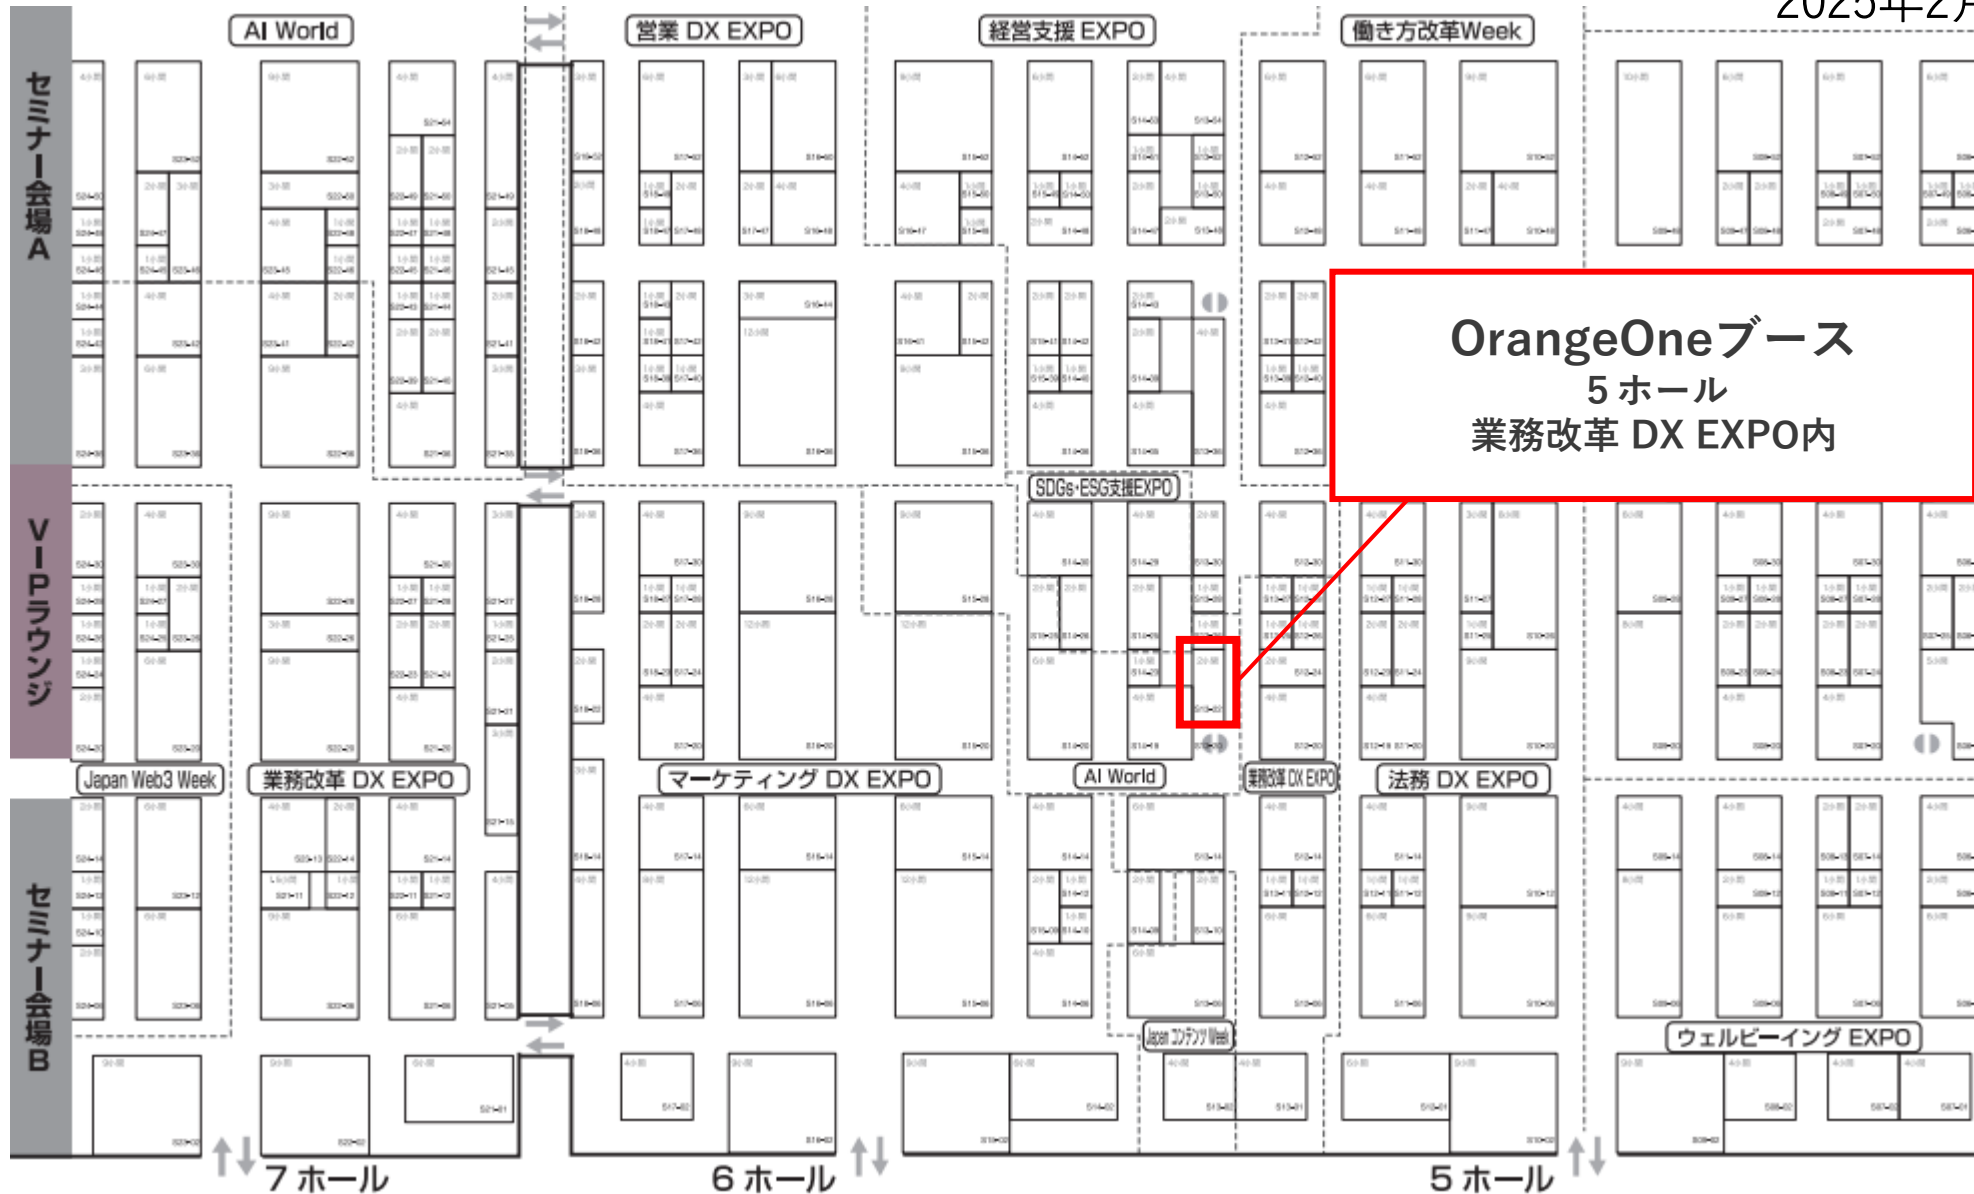

# DX総合EXPO OrangeOneブース位置 @幕張メッセ

2025年2月26日(水)~28日(金)  
各日10時~17時

# 幕張メッセ周辺・会場出入口地図

JR海浜幕張駅から徒歩 5分

幕張メッセ公式HP (アクセス概要リンク)  
<https://www.m-messe.co.jp/access/>

JR海浜幕張駅方面